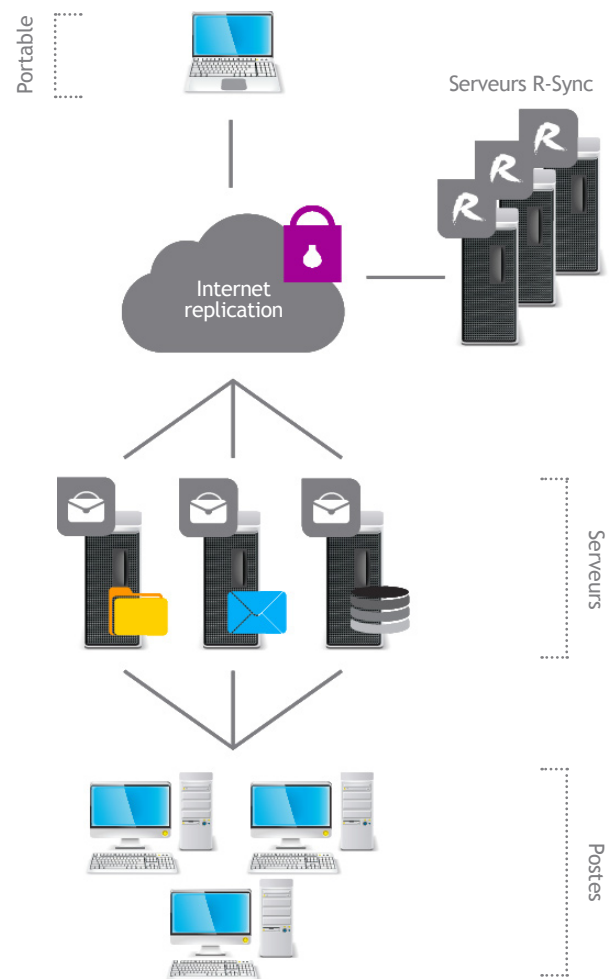

R-Sync

Externalisez la sauvegarde de vos données

Service automatique de sauvegarde en ligne des données multiplateforme pour environnements virtuels ou physiques.

Conçus pour les environnements physiques ou virtuels, serveurs ou PC, les services R-Sync de sauvegarde de données vous offrent une protection efficace au meilleur rapport qualité/ prix.

R-Sync combine :

- La sauvegarde de vos données vers les serveurs R-Sync installés dans les data centres de Rcarre. Ce qui vous permet, tout en assurant la sécurité de vos fichiers, de retrouver un fichier égaré.
- Le transfert sécurisé et crypté de vos données selon des plannings préétablis.
- Les copies incrémentales des fichiers et la compression de données afin de limiter les besoins de bande passante Internet.
- L'envoi d'une notification de sauvegarde par e-mail.

Avec R-Sync, vous sécurisez les données vitales de votre entreprise. Vous gérez vos risques de vol ou d'incendie tout en conservant l'accès à distance à vos données sauvegardées.